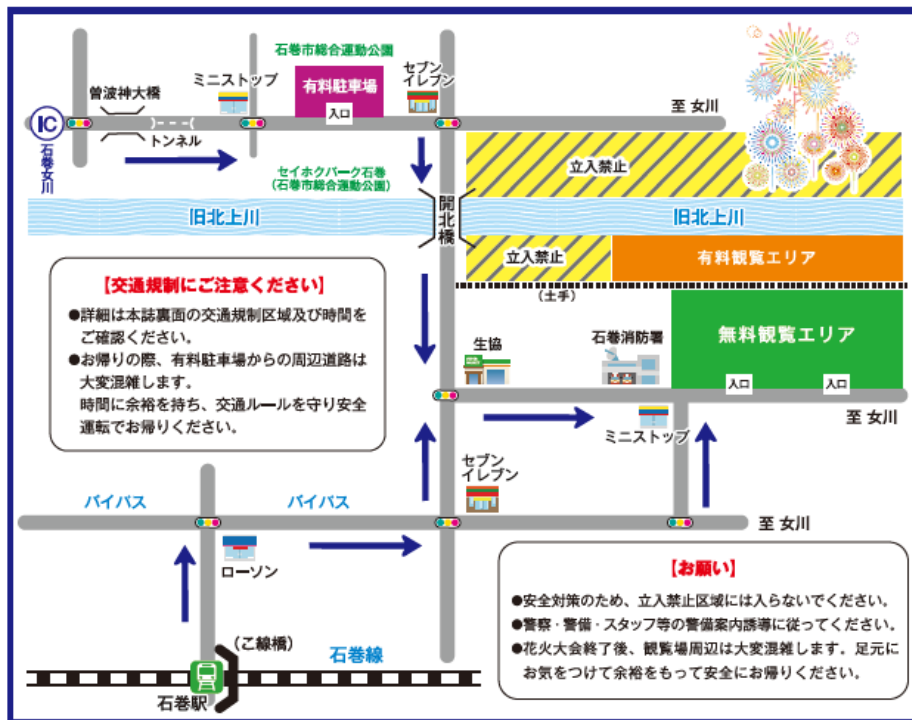

東北最大級の花火大会をゆっくりに堪能しませんか？

第101回石巻川開き祭り花火大会 有料席販売のお知らせ

令和6年6月29日(土)
午前10時から
チケットぴあにて一斉販売

日時：令和6年8月3日(土)
午後7時30分～ ※小雨決行
場所：開北橋下流(大橋地区)
注) 荒天時は翌日順延

今年も豪華絢爛な花火大会を開催します。

水陸同時打ち上げ花火、ミュージックスターメインやジャンボスターメイン、息つく暇もないほどの花火を企画していますので、家族と、仲間と、大事な人とじっくり堪能いただくために有料席で観覧しませんか？

【購入方法】

「チケットぴあ」にて令和6年6月29日(土)午前10時から一斉販売となります。(ご利用可能コンビニエンスストア…セブンイレブン各店舗【席種選択・支払い・チケット発券まで全て対応】／ファミリーマート各店舗【支払い・チケット発券のみ】。※一部利用できない店舗も想定されます。)

★詳しい購入方法は、[チケットぴあホームページ](#)でご確認願います。

★全て(BOX席・イス席・カメラ撮影エリア・有料駐車場)『チケットぴあ』での販売となります。

ただし、「車いすエリア」のみ窓口販売となります。

【お問い合わせ先】

石巻川開祭実行委員会 施設部
(石巻商工会議所内)

TEL:0225-22-0145/FAX:0225-94-3978

【花火会場周辺図】

【有料販売内容】

- ★BOX 席エリア ※1 区画 30,000 円(税込・380 区画) 【長テーブル 1 本+イス 4 脚】
 - ・家族や友達、いろんな方と一緒に花火を観覧したい方にお勧めです。
 - ・定員は 4 名です。(定員を超える方の入場はお断りします。)
- ★イス席エリア ※1 人 5,000 円(税込・1000 席) 【パイプイス】
 - ・1 人 1 脚使用です。(簡易テーブル等持ち組み不可。)
- ★カメラ撮影エリア ※1 区画 20,000 円(20 区画限定) 【1.5 沓幅/サイクリングロード上】
 - ・1 区画 1 名使用です。(シートやイスについては各自でご用意願います。)
 - ・指定エリアは、サイクリングロード上です。
- ★車いすエリア ※1 区画 10,000 円(20 区画限定) 【1.5 沓幅/サイクリングロード上】
 - ・車いす利用者 1 名と介助者 2 名の 3 名までご利用できます。
 - ・指定エリアは、サイクリングロード上です。
 - ・車いす利用の有無を確認するため、窓口専用販売となります。(チケットぴあ取り扱い無し)
- ★有料駐車場 ※1 台 2,000 円(石巻市総合運動公園陸上競技場建設予定地…1500 台)
 - ・当日券の販売は行いません。(チケットぴあでは当日午後 5 時まで販売します。)
 - ※大型バスの駐車券については、事務局までお問い合わせください。

◆◆◆◆◆ 共 通 事 項 ◆◆◆◆◆

- ① ペットの入場はお断りいたします。
- ② 喫煙は、指定場所のみとさせていただきます。
- ③ ゴミは原則持ち帰りとさせていただきます。
- ④ 4 歳以上は有料対象となります。
- ⑤ 定員を超える入場はお断りします。
- ⑥ サイクリングロードより川岸は全て有料エリアとなります。(チケットがない方は入場できません。)

【購入時に必要な P コード】

有料席専用 P コード	有料駐車場専用 P コード
6 5 3 - 9 3 4	6 5 3 - 9 3 5