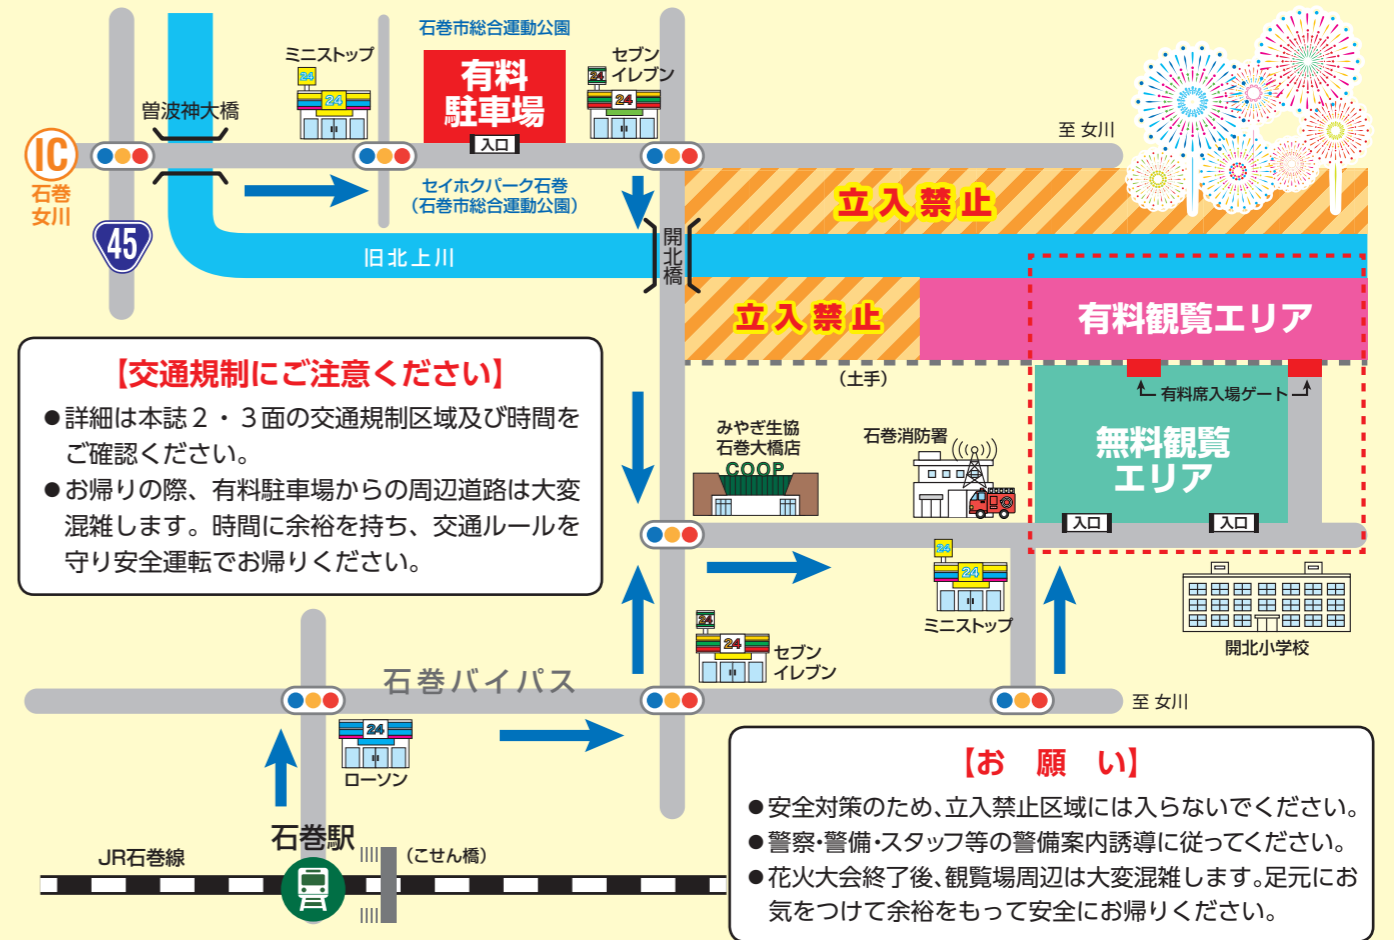

孫兵衛船競漕
陸上パレード
大漁踊り

公式ウェブサイト：<https://www.ishinomakikawabiraki.jp/>

問い合わせ先：石巻川開祭実行委員会 TEL 0225-22-0145

石巻市産業部観光政策課 TEL 0225-95-1111(内線 3538)

石巻市

花火大会会場案内図

花火観覧場案内図

【第101回石巻川開き祭り花火大会にご来場される方へ】

- ・石巻川開き祭り花火大会は、大変混雑が予想されます。時間や心にゆとりをもってお越しください。
- ・お越しの際には公共交通機関、有料駐車場をご利用ください。無料駐車場はご用意しておりませんのでご注意ください。
- ・会場周辺の交通規制区域及び規制時間にご注意ください。
- ・花火観覧場は、有料席観覧エリア(イス席、BOX席、カメラ撮影席、車イス席)と無料観覧席エリア(無料自由席)を設けています。有料観覧席は前売チケットをお買い求めください。
- ・開北橋からサイクリングロード(土手)入口は危険防止安全対策及び混雑緩和のため入場はできません。有料席エリア・無料席エリアともに無料席エリア側からご入場ください。
- ・警察・警備・スタッフ等の警備案内誘導に従ってください。
- ・観覧場内及び有料駐車場内でのトラブルや事故については一切責任を負いません。事故防止に互いに努め、マナーを守り楽しい花火大会にしましょう。

●当パンフレットの印刷用紙については、日本製紙株石巻工場よりご提供頂いております。

花火大会会場周辺交通規制図 8/3(土)

お祭り会場(街中会場・花火大会会場)へお越しになる際のお願い

当日は交通渋滞が予想されます。8月3日(土)の花火大会当日は臨時列車も運行されます。お越しになる際は、できる限り公共交通機関のご利用をお願いいたします。

お車でお越しになる皆様への注意事項

- 当日は交通渋滞が予想されます。ゆとりをもって出発してください。
- お祭り会場周辺は、安全のため、交通規制がかかっている区間がございます。事前にご確認をお願いします。
- お祭り・花火大会の**無料駐車場はご準備しておりません**。お車を止められる際は、有料駐車場をご利用ください。路上駐車、無断駐車は絶対にやめてください。
- お祭り当日は、大変混みあいます。歩行者には十分注意して運転してください。
- ルールとマナーを守りましょう。

石巻の花火大会

今年の見どころ

大玉100連発
 今年101回目を迎える花火大会のメインは、あの名曲に合わせて打ち上げます。“水の都”にふさわしい豪華絢爛な光の芸術が、石巻の夜空を彩ります。

全国名人花火師 尺玉競演
 全国の腕利き花火師渾身の尺玉は、圧巻の光景です。

開催日 8月3日(土)
開始時刻 午後7時30分
打上場所 北上川(開北橋下流)

川南き祭り

花火大会プログラム

花火大会を楽しむために
 あると便利な持ち物